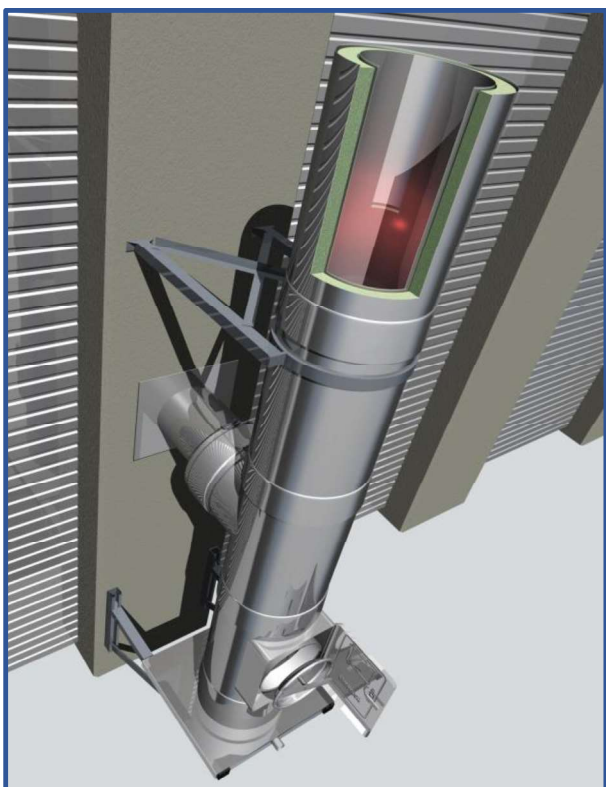

MESSY
založeno 1992

NEREZOVÉ KOMÍNY RAAB

RAAB - DW

Třívrstvý nerezový systém, odolný proti vlhkosti. RAAB DW je spolehlivá klasika se spolehlivou upínací objímkou. Systém má tzv kapilární doraz, který zabraňuje pronikání vlhkosti (např.z deště) do izolační vrstvy z vnější strany. Kapilární doraz také zabraňuje unikání kondenzátu z vnitřní strany do izolace. Výsledkem je, že celý systém je technologicky bezpečný a může tak zaručit vynikající systémové vlastnosti po dlouhou dobu. Rozsah certifikačních osvědčení umožňuje řešení pro všechny moderní zdroje tepla.

NEREZOVÉ KOMÍNY NEJLEPŠÍ KVALITY

Vícevrstvé nerezové komíny od největšího německého výrobce firmy RAAB

- ✓ německá kvalita a precizní provedení
- ✓ nadstandardní variace komponent a doplňků
- ✓ kvalitní minerální izolace 30 mm
- ✓ variantní provedení komínu ALKON bez spon
- ✓ možnost barvy dle vzorníku RAL
- ✓ flexibilní spodní oplechování s Pb pro lepší tvarovatelnost
- ✓ těsnění HOTSHOT pro napojení parotěsné a difúzní fólie
- ✓ vnitřní průměry DN 80 – 600 mm
- ✓ exteriérové komíny
- ✓ interiérové komíny se založením na podlaze
- ✓ svislé kouřovody s funkcí komínu
- ✓ speciální přetlakové komíny pro peletkové spotřebiče

UNIKÁTNÍ ŘEŠENÍ PRO DŘEVOSTAVBY

IZOLAČNÍ ŠACHTA SAVE-ENERGY

Modulární řešení spočívající v kombinaci nejkvalitnějších jedno nebo tříplášťových nerezových komínů RAAB s izolační šachtou individuálních vlastností, zakázkově vyráběnou v České republice firmou Messy s.r.o. umožňuje individuální řešení pro dřevostavby, montované domy a nízkoenergetické stavby.

- ✓ vysoce kvalitní materiál specifických vlastností
- ✓ nízká hmotnost a malé rozměry
- ✓ drážka pro snadnou montáž
- ✓ tloušťka stěny 50 mm
- ✓ standardní vnější rozměry
350 x 350 x 1 000 mm a 300 x 300 x 1 000 mm
- ✓ tepelný odpor více než 1 m².K/W